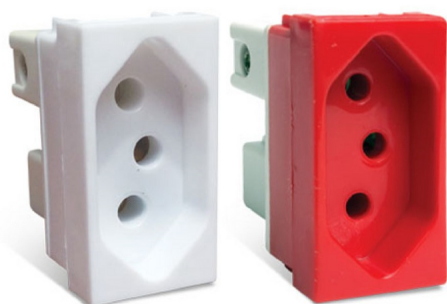

Website: <http://www.steck.com.br/>

Tomadas

#SO868061 [VER ONLINE](#)

Tomadas 2P + T

10A ou 20A 250V~

Nas cores: Branco, Grafite ou Vermelho

Chegou a linha de interruptores e tomadas residenciais **Sophie®**, trazendo o que há de mais moderno em design contemporâneo, elegância e tecnologia em um só produto. Com acabamento fosco e módulos texturizados.

A linha é modular e está disponível nas cores: Branco Orus, Amêndoa Seth, Cromado Aton e Grafite Fênix.

Conheça **Sophie®** a revolução da beleza.

Informações

Tipo	Tomada 2P+T
Cor	Branco
Voltagem	20A 250V~