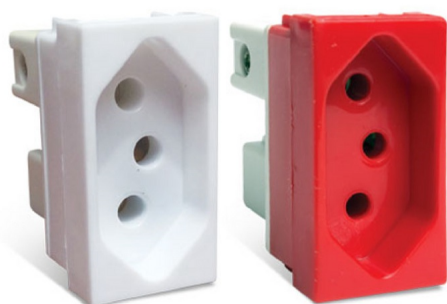

## Tomadas

#SO868061VM [VER ONLINE](#)

Tomadas 2P + T

10A ou 20A 250V~

Nas cores: Branco, Grafite ou Vermelho

Chegou a linha de interruptores e tomadas residenciais **Sophie®**, trazendo o que há de mais moderno em design contemporâneo, elegância e tecnologia em um só produto. Com acabamento fosco e módulos texturizados.

A linha é modular e está disponível nas cores: Branco Orus, Amêndoa Seth, Cromado Aton e Grafite Fênix.

Conheça **Sophie®** a revolução da beleza.