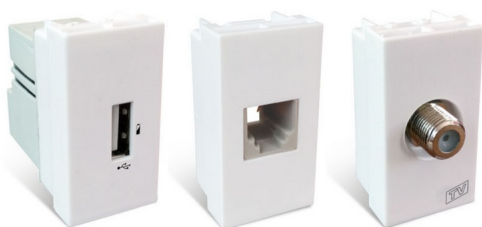

## TV/ Telefonica/ RJ e USB

#SO868092 [VER ONLINE](#)

Nas cores: Branco ou Grafite. Chegou a linha de interruptores e tomadas residenciais **Sophie®**, trazendo o que há de mais moderno em design contemporâneo, elegância e tecnologia em um só produto. Com acabamento fosco e módulos texturizados.