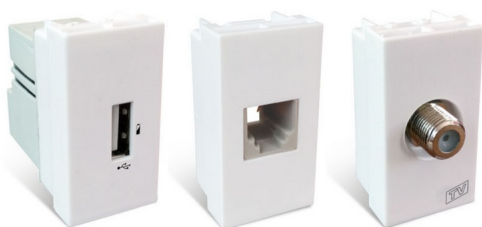

## TV/ Telefonía/ RJ e USB

#SO868095 [VER ONLINE](#)

Nas cores: Branco ou Grafite. Chegou a linha de interruptores e tomadas residenciais **Sophie®**, trazendo o que há de mais moderno em design contemporâneo, elegância e tecnologia em um só produto. Com acabamento fosco e módulos texturizados.