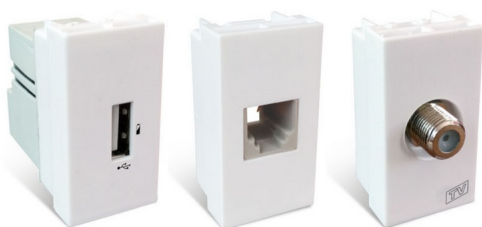

## TV/ Telefonía/ RJ e USB

#SO868103 [VER ONLINE](#)

Nas cores: Branco ou Grafite. Chegou a linha de interruptores e tomadas residenciais **Sophie®**, trazendo o que há de mais moderno em design contemporâneo, elegância e tecnologia em um só produto. Com acabamento fosco e módulos texturizados.

A linha é modular e está disponível nas cores: Branco Orus, Amêndoa Seth, Cromado Aton e Grafite Fênix.

Conheça **Sophie®** a revolução da beleza.