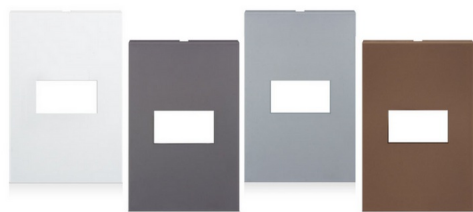

STECK

Brasil

Comercial / Administração

Rua Samaritá, 1117 – 3º andar

Jd. Das Laranjeiras – São Paulo/ SP - (Ponte do Limão)

CEP: 02518-080

Fone: +55 11 2248-7000

E-mail: contato.vendas@steck.com.br

Website: <http://www.steck.com.br/>

Placas

#SO869012 [VER ONLINE](#)

Chegou a linha de interruptores e tomadas residenciais **Sophie®**, trazendo o que há de mais moderno em design contemporâneo, elegância e tecnologia em um só produto.

Composta por mais de 50 itens na cor Branco Orus, a linha é modular e também está disponível nas cores: Amêndoa Seth, Cromado Aton e Grafite Fênix, com acabamento fosco e módulos texturizados.

Conheça **Sophie®**. A revolução da beleza.

*Imagem meramente ilustrativa Chegou a linha de interruptores e tomadas residenciais **Sophie®**, trazendo o que há de mais moderno em design contemporâneo, elegância e tecnologia em um só produto. Com acabamento fosco e módulos texturizados.

A linha é modular e está disponível nas cores: Branco Orus, Amêndoa Seth, Cromado Aton e Grafite Fênix.

Conheça **Sophie®** a revolução da beleza.

Informações

Placa	Placa 4x2 - 1 mód. horizontal
Cor	Branco Orus