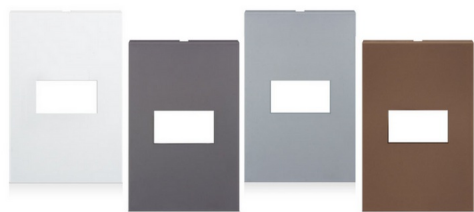

STECK

Brasil

Comercial / Administração

Rua Samaritá, 1117 – 3º andar

Jd. Das Laranjeiras – São Paulo/ SP - (Ponte do Limão)

CEP: 02518-080

Fone: +55 11 2248-7000

E-mail: contato.vendas@steck.com.br

Website: <http://www.steck.com.br/>

Placas

#SO869016 [VER ONLINE](#)

Chegou a linha de interruptores e tomadas residenciais **Sophie®**, trazendo o que há de mais moderno em design contemporâneo, elegância e tecnologia em um só produto.

Composta por mais de 50 itens na cor Branco Orus, a linha é modular e também está disponível nas cores: Amêndoa Seth, Cromado Aton e Grafite Fênix, com acabamento fosco e módulos texturizados.

Conheça **Sophie®**. A revolução da beleza.

*Imagem meramente ilustrativa Chegou a linha de interruptores e tomadas residenciais **Sophie®**, trazendo o que há de mais moderno em design contemporâneo, elegância e tecnologia em um só produto. Com acabamento fosco e módulos texturizados.

A linha é modular e está disponível nas cores: Branco Orus, Amêndoa Seth, Cromado Aton e Grafite Fênix.

Conheça **Sophie®** a revolução da beleza.

Informações

Placa	Placa 4x4 cega
Cor	Branco Orus