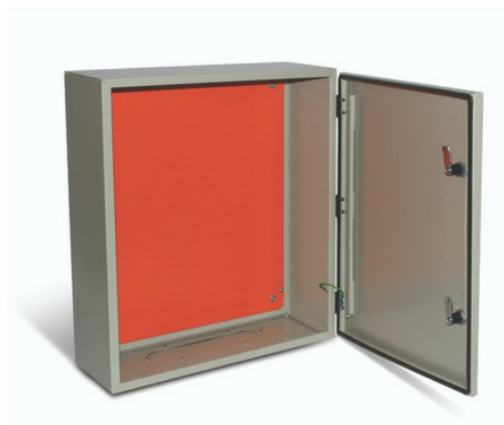

Website: <http://www.steck.com.br/>

Quadros de Comando de Sobrepor Steelbox®

#SS302020 [VER ONLINE](#)

A linha Steelbox® é indicada para diversas aplicações, tais como montagens de comandos de máquinas e motores, projetos especiais e distribuição em geral, instalações industriais, comerciais e prediais, armazéns, depósitos entre outros. Os quadros proporcionam segurança e versatilidade para sua instalação elétrica, além de proteger contra o acesso a partes energizadas.