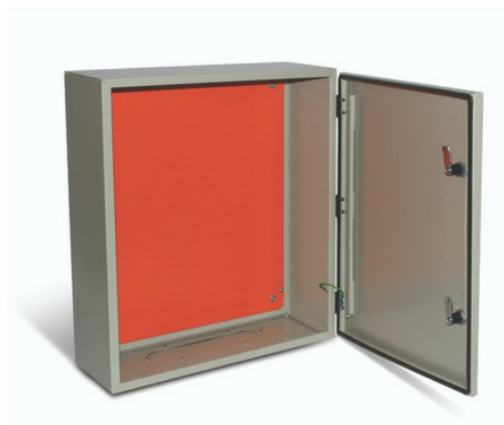

Website: <http://www.steck.com.br/>

Quadros de Comando de Sobrepor Steelbox®

#SS606020 [VER ONLINE](#)

A linha Steelbox® é indicada para diversas aplicações, tais como montagens de comandos de máquinas e motores, projetos especiais e distribuição em geral, instalações industriais, comerciais e prediais, armazéns, depósitos entre outros. Os quadros proporcionam segurança e versatilidade para sua instalação elétrica, além de proteger contra o acesso a partes energizadas.

Informações

Placa de montagem (A x L) mm	560 x 560
Flange	Sim
Fechos	2
Dobradiças	2 Poliamida
MM	0,95
MSG	20
Quadro (A x L x P) mm	600 x 600 x 200